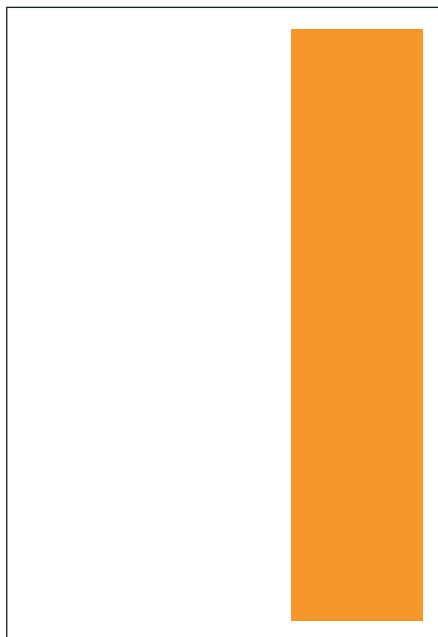

**1/1 Seite**

180 x 260 mm

s/w € 3.400,-

farbig € 4.200,-

**1/2 Seite**

180 x 128 mm

s/w € 2.100,-

farbig € 3.000,-

**1/2 Seite**

87 x 260 mm

s/w € 2.100,-

farbig € 3.000,-

**1/3 Seite**

180 x 85 mm

s/w € 1.600,-

farbig € 2.400,-

**1/3 Seite**

57 x 260 mm

s/w € 1.600,-

farbig € 2.400,-

**1/4 Seite**

180 x 62 mm

s/w € 1.100,-

farbig € 1.800,-