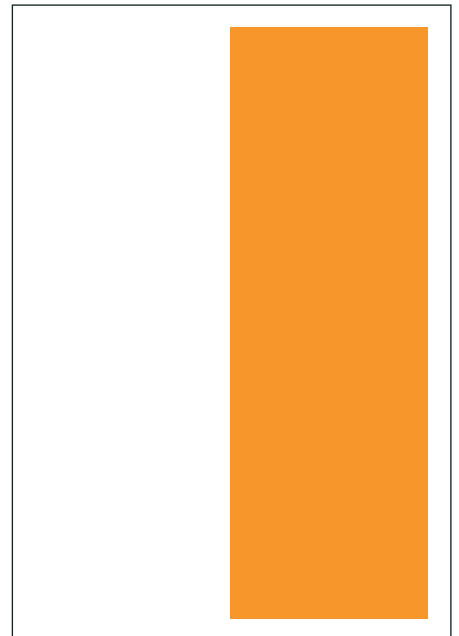

**1/1 Seite**

180 x 260 mm

s/w € 3.400,-

farbig € 4.200,-

**1/2 Seite**

180 x 128 mm

s/w € 2.100,-

farbig € 3.000,-

**1/2 Seite**

87 x 260 mm

s/w € 2.100,-

farbig € 3.000,-

**1/3 Seite**

180 x 85 mm

s/w € 1.600,-

farbig € 2.400,-